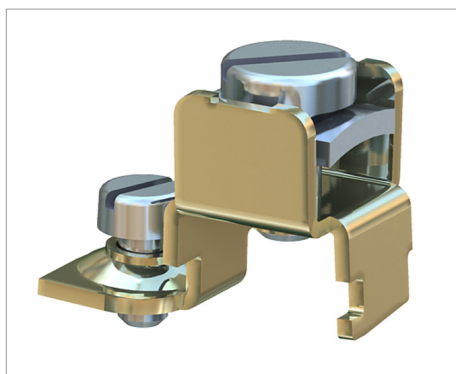

Fișă tehnică Clemă de legare la pământ

Unghi pentru cablu de protecție montabil în părțile inferioare ale canalelor și în pereții de separație.

Piesele metalice rămân sub tensiune în caz de eroare. Strângeți șurubul de contact cu minim 1,2 Nm sau asigurați contactul prin finisaj mecanic.

Tip	Amb. bucată	Greutate kg/100 buc.	Nr. art.
8AWR	10	0,641	6288704

St Oțel

G zincat galvanic

€/bu