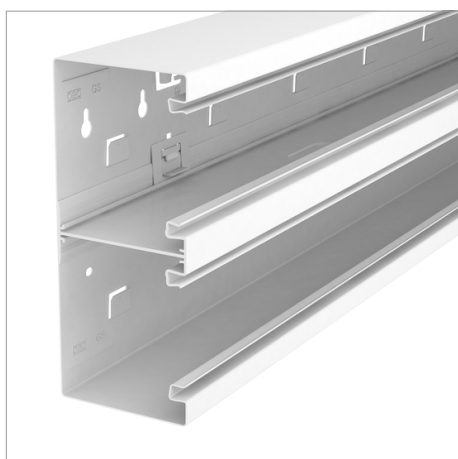

Fișă tehnică Canal pentru montaj aparate, adâncime canal 90 mm

GS Canal pentru montaj aparate pentru montarea pe perete sau pe console de fixare. Canalul GS pentru aparate dispune de eclise de blocare cu contact automat pentru susținerea unui perete despărțitor din oțel. Egalizarea de potențial dintre tronsoanele canalului se realizează prin intermediul eclisei. Măsura de protecție și egalizarea de potențial dintre capac și bază sunt garantate de contactul automat patentat al capacului. Deschiderea reală a sistemului măsoară 76,5 mm.

Suprafețe vizibile cu folie, lăcuite.

Tip	Culoare	Lungime mm	Amb. m	Greutate kg/100 m	Nr. art.
GS-D90210RW	alb pur; RAL 9010	2000	6	462.000	6278500
GS-D90210CW	alb crem; RAL 9001	2000	6	462.000	6278501
GS-D90210LGR	gri deschis; RAL 7035	2000	6	462.000	6278502