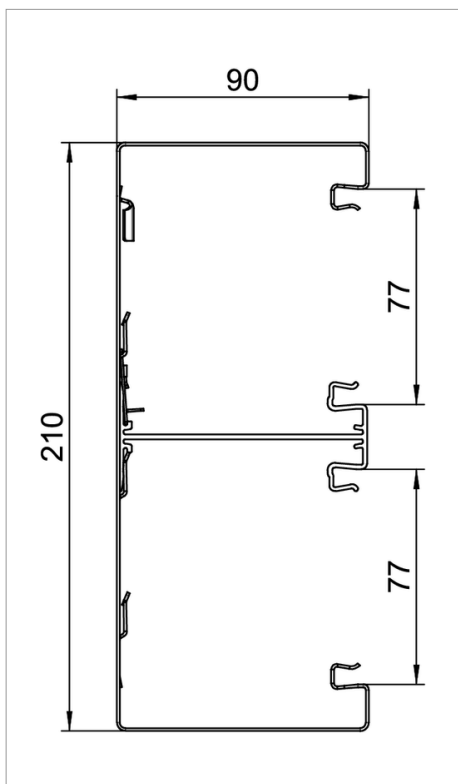

Fișă tehnică Canal pentru montaj aparate, adâncime canal 90 mm

GS Canal pentru montaj aparate pentru montarea pe perete sau pe console de fixare. Canalul GS pentru aparate dispune de eclise de blocare cu contact automat pentru susținerea unui perete despărțitor din oțel. Egalizarea de potențial dintre tronsoanele canalului se realizează prin intermediul eclisei. Măsura de protecție și egalizarea de potențial dintre capac și bază sunt garantate de contactul automat patentat al capacului. Deschiderea reală a sistemului măsoară 76,5 mm.

Suprafețe vizibile cu folie, lăcuite.

Tip	Culoare	Lungime mm	Amb. m	Greutate kg/100 m	Nr. art.
GS-D90210RW	alb pur; RAL 9010	2000	6	462.000	6278500
GS-D90210CW	alb crem; RAL 9001	2000	6	462.000	6278501
GS-D90210LGR	gri deschis; RAL 7035	2000	6	462.000	6278502