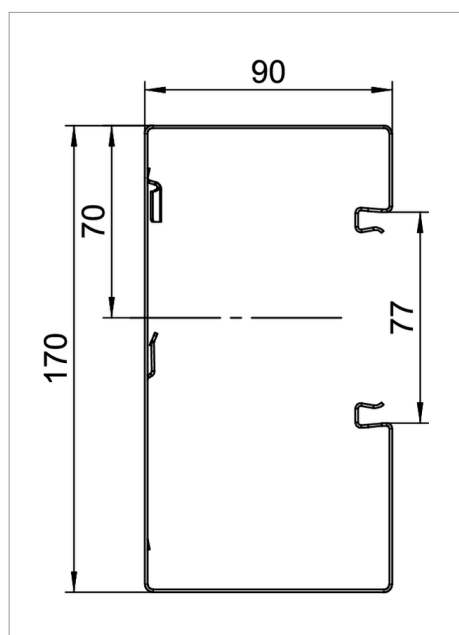

Fișă tehnică Canal pentru montaj aparate, adâncime canal 90 mm

GS Canal pentru montaj aparate pentru montarea pe perete sau pe console de fixare. Canalul GS pentru aparate dispune de eclise de blocare cu contact automat pentru susținerea unui perete despărțitor din oțel. Egalizarea de potențial dintre tronsoanele canalului se realizează prin intermediul eclisei. Măsura de protecție și egalizarea de potențial dintre capac și bază sunt garantate de contactul automat patentat al capacului. Deschiderea reală a sistemului măsoară 76,5 mm.

Suprafețe vizibile cu folie, lăcuite.

Tip	Culoare	Lungime mm	Amb. m	Greutate kg/100 m	Nr. art.
GS-A90170RW	alb pur; RAL 9010	2000	6	384.000	6277900
GS-A90170CW	alb crem; RAL 9001	2000	6	384.000	6277901
GS-A90170LGR	gri deschis; RAL 7035	2000	6	384.000	6277902