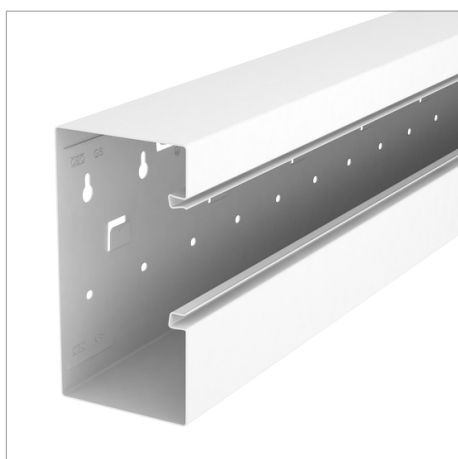

Fișă tehnică Canal pentru montaj aparate, adâncime canal 90 mm

GS Canal pentru montaj aparate pentru montarea pe perete sau pe console de fixare. Canalul GS pentru aparate dispune de eclise de blocare cu contact automat pentru susținerea unui perete despărțitor din oțel. Egalizarea de potențial dintre tronsoanele canalului se realizează prin intermediul eclisei. Măsura de protecție și egalizarea de potențial dintre capac și bază sunt garantate de contactul automat patentat al capacului. Deschiderea reală a sistemului măsoară 76,5 mm.

Suprafețe vizibile cu folie, lăcuite.

Tip	Culoare	Lungime mm	Amb. m	Greutate kg/100 m	Nr. art.
GS-A90170RW	alb pur; RAL 9010	2000	6	384.000	6277900
GS-A90170CW	alb crem; RAL 9001	2000	6	384.000	6277901
GS-A90170LGR	gri deschis; RAL 7035	2000	6	384.000	6277902