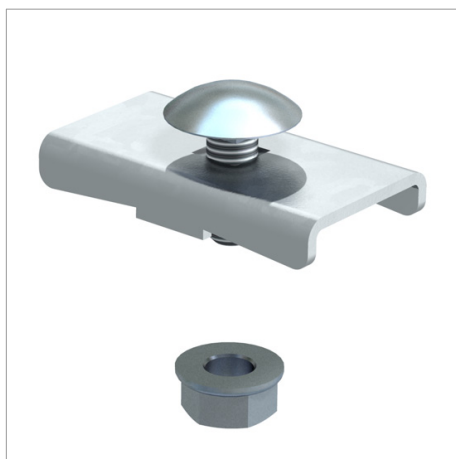

Fișă tehnică Clemă

Clemă pentru fixarea podurilor de cabluri.

Tip	Amb. bucată	Greutate kg/100 buc.	Nr. art.
LKS 40 FS	50	3.400	6221076
St Oțel		FS zincat în bandă	€/bu