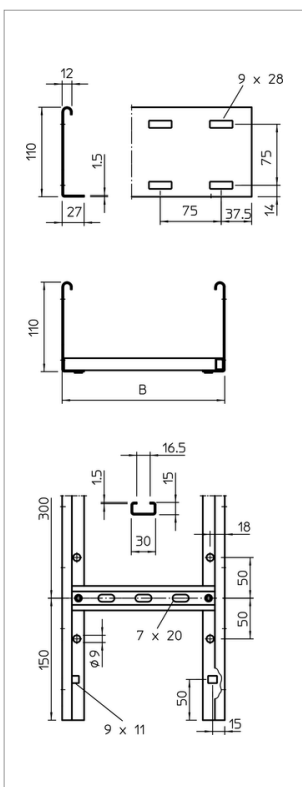

Fișă tehnică Pod de cabluri LG 110

Pod de cabluri cu lonjeron perforat cu înălțimea 110 mm cu traverse din profil C nituite.

Podul de cabluri se livrează pliat.

Tip	lățimea mm	grosimea lonjeronului mm	Lungime mm	Secțiune utilă cm ²	Greutate kg/100 m	Nr. art.
LG 112 6000 FS	200	1.5	6000		382.000	6216442
LG 113 6000 FS	300	1.5	6000		406.200	6216445
LG 114 6000 FS	400	1.5	6000		430.300	6216448
LG 115 6000 FS	500	1.5	6000		454.500	6216451
LG 116 6000 FS	600	1.5	6000		478.700	6216454