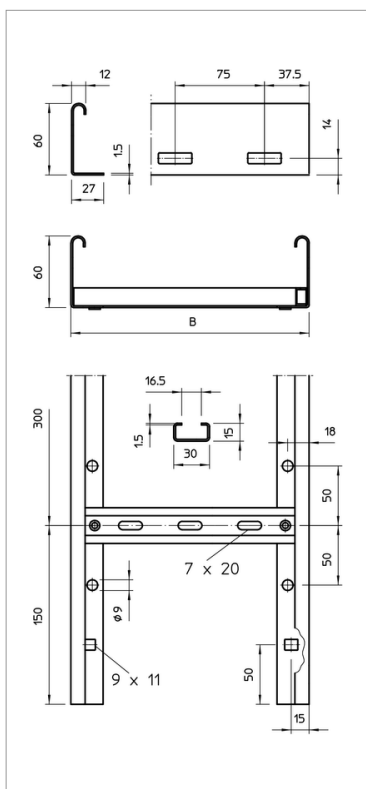

## Fișă tehnică Pod vertical de cabluri, ușor 6.000 mm

Pod de cabluri cu lonjeron perforat cu înălțimea laturii de 60 mm cu traverse profil C nituite, deschis sus (execuție VS).

Podul de cabluri se livrează pliat.

Brida U corespunzătoare de tipul 2056 o găsiți în capitolul "Sisteme de poduri de cabluri verticale".

Tip	lățimea mm	grosimea lonjeronului mm	Lungime mm	Greutate kg/100 m	Nr. art.
LG 620 VS 6000FT	200	1.5	6000	290.000	6208650
LG 630 VS 6000FT	300	1.5	6000	315.800	6208653
LG 640 VS 6000FT	400	1.5	6000	334.200	6208656
LG 650 VS 6000FT	500	1.5	6000	367.500	6208659
LG 660 VS 6000FT	600	1.5	6000	393.300	6208661