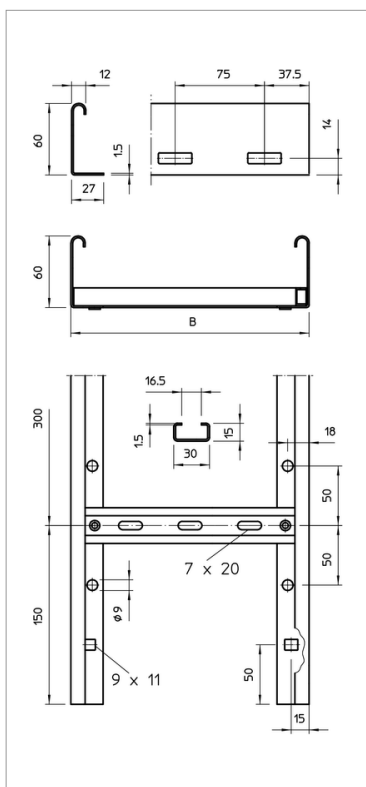

Fișă tehnică Pod vertical de cabluri, ușor 6.000 mm

Pod de cabluri cu lonjeron perforat cu înălțimea laturii de 60 mm cu traverse profil C nituite, deschis sus (execuție VS).

Podul de cabluri se livrează pliat.

Brida U corespunzătoare de tipul 2056 o găsiți în capitolul "Sisteme de poduri de cabluri verticale".

Tip	lățimea mm	grosimea lonjeronului mm	Lungime mm	Greutate kg/100 m	Nr. art.
LG 620 VS 6000FT	200	1.5	6000	290.000	6208650
LG 630 VS 6000FT	300	1.5	6000	315.800	6208653
LG 640 VS 6000FT	400	1.5	6000	334.200	6208656
LG 650 VS 6000FT	500	1.5	6000	367.500	6208659
LG 660 VS 6000FT	600	1.5	6000	393.300	6208661