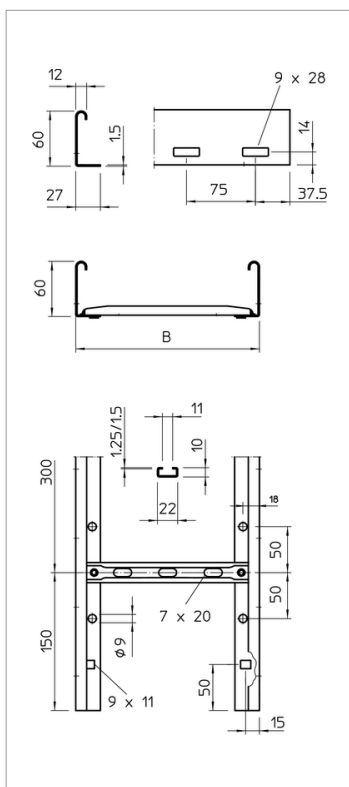

## Fișă tehnică Pod de cabluri LG 60 NS

Pod de cabluri cu lonjeron perforat cu înălțimea laturii de 60 mm cu traverse profil C nituite, deschis sus (execuție NS).

Podul de cabluri se livrează pliat.

Brida U corespunzătoare de tipul 2056/N o găsiți în capitolul "Sisteme de poduri de cabluri verticale".

Tip	lățimea mm	grosimea lonjeronului mm	Lungime mm	Greutate kg/100 m	Nr. art.
LG 620 NS 6000FT	200	1.5	6000	270.000	6208603
LG 630 NS 6000FT	300	1.5	6000	285.000	6208606
LG 640 NS 6000FT	400	1.5	6000	300.000	6208609
LG 650 NS 6000FT	500	1.5	6000	328.300	6208612
LG 660 NS 6000FT	600	1.5	6000	345.800	6208615