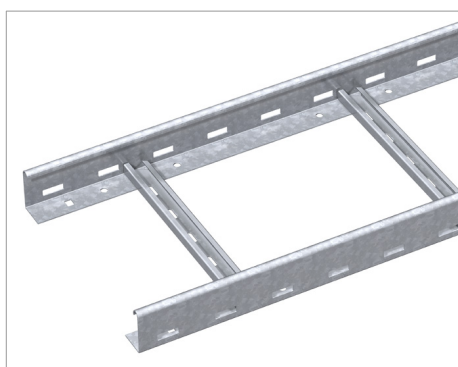

## Fișă tehnică Pod de cabluri LG 60 NS

Pod de cabluri cu lonjeron perforat cu înălțimea laturii de 60 mm cu traverse profil C nituite, deschis sus (execuție NS).

Podul de cabluri se livrează pliat.

Brida U corespunzătoare de tipul 2056/N o găsiți în capitolul "Sisteme de poduri de cabluri verticale".

Tip	lățimea mm	grosimea lonjeronului mm	Lungime mm	Greutate kg/100 m	Nr. art.
LG 620 NS 6000FT	200	1.5	6000	270.000	6208603
LG 630 NS 6000FT	300	1.5	6000	285.000	6208606
LG 640 NS 6000FT	400	1.5	6000	300.000	6208609
LG 650 NS 6000FT	500	1.5	6000	328.300	6208612
LG 660 NS 6000FT	600	1.5	6000	345.800	6208615