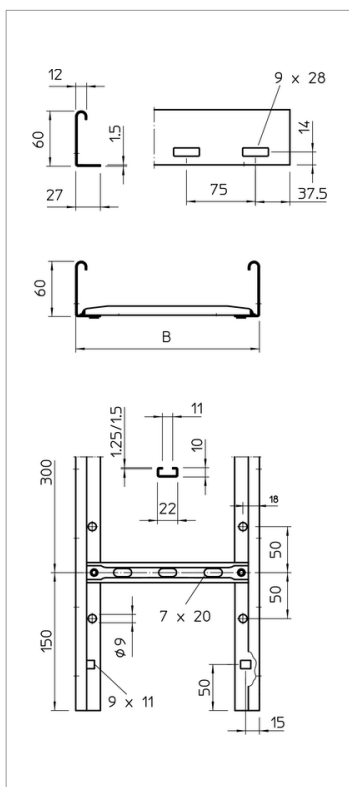

Fișă tehnică Pod de cabluri LG 60 NS

Pod de cabluri cu lonjeron perforat cu înălțimea laturii de 60 mm cu traverse profil C nituite, deschis sus (execuție NS).

Podul de cabluri se livrează pliat.

Brida U corespunzătoare de tipul 2056/N o găsiți în capitolul "Sisteme de poduri de cabluri verticale".

Tip	lățimea mm	grosimea lonjeronului mm	Lungime mm	Greutate kg/100 m	Nr. art.
LG 620 NS 6000FS	200	1.5	6000	253.800	6208581
LG 630 NS 6000FS	300	1.5	6000	268.000	6208584
LG 640 NS 6000FS	400	1.5	6000	282.200	6208587
LG 650 NS 6000FS	500	1.5	6000	308.800	6208590
LG 660 NS 6000FS	600	1.5	6000	325.500	6208593