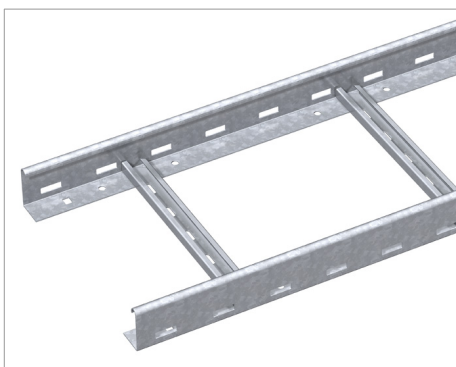

Fișă tehnică Pod de cabluri LG 60 NS

Pod de cabluri cu lonjeron perforat cu înălțimea laturii de 60 mm cu traverse profil C nituite, deschis sus (execuție NS).

Podul de cabluri se livrează pliat.

Brida U corespunzătoare de tipul 2056/N o găsiți în capitolul "Sisteme de poduri de cabluri verticale".

Tip	lățimea mm	grosimea lonjeronului mm	Lungime mm	Greutate kg/100 m	Nr. art.
LG 620 NS 6000FS	200	1.5	6000	253.800	6208581
LG 630 NS 6000FS	300	1.5	6000	268.000	6208584
LG 640 NS 6000FS	400	1.5	6000	282.200	6208587
LG 650 NS 6000FS	500	1.5	6000	308.800	6208590
LG 660 NS 6000FS	600	1.5	6000	325.500	6208593