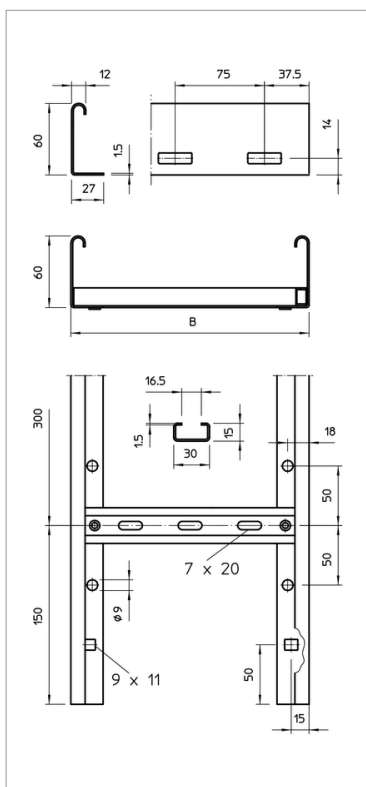

Fișă tehnică Pod vertical de cabluri, ușor 3.000 mm

Pod de cabluri cu lonjeron perforat cu înălțimea laturii de 60 mm cu traverse profil C nituite, deschis sus (execuție VS).

Podul de cabluri se livrează pliat.

Brida U corespunzătoare de tipul 2056 o găsiți în capitolul "Sisteme de poduri de cabluri verticale".

Tip	lățimea mm	grosimea lonjeronului mm	Lungime mm	Greutate kg/100 m	Nr. art.
LG 620 VS 3000FT	200	1.5	3000	298.300	6208562
LG 630 VS 3000FT	300	1.5	3000	324.300	6208566
LG 640 VS 3000FT	400	1.5	3000	350.000	6208570
LG 650 VS 3000FT	500	1.5	3000	376.000	6208574
LG 660 VS 3000FT	600	1.5	3000	401.700	6208578