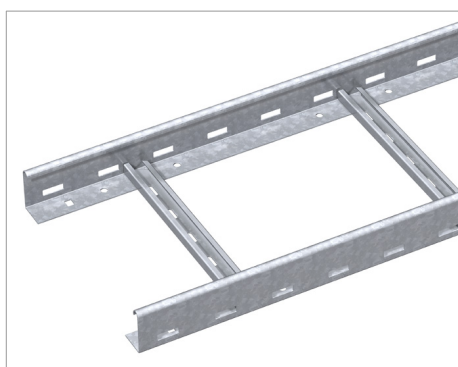

Fișă tehnică Pod de cabluri LG 60 NS

Pod de cabluri cu lonjeron perforat cu înălțimea laturii de 60 mm cu traverse profil C nituite, deschis sus (execuție NS).

Podul de cabluri se livrează pliat.

Brida U corespunzătoare de tipul 2056/N o găsiți în capitolul "Sisteme de poduri de cabluri verticale".

Tip	lățimea mm	grosimea lonjeronului mm	Lungime mm	Greutate kg/100 m	Nr. art.
LG 620 NS 3000FS	200	1.5	3000	253.800	6208506
LG 630 NS 3000FS	300	1.5	3000	268.000	6208509
LG 640 NS 3000FS	400	1.5	3000	282.200	6208512
LG 650 NS 3000FS	500	1.5	3000	308.800	6208515
LG 660 NS 3000FS	600	1.5	3000	325.500	6208518