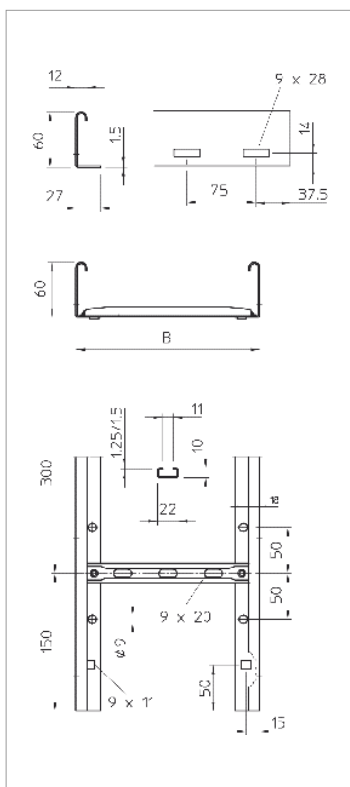

Fișă tehnică Pod de cabluri LG 60 NS

Pod de cabluri cu lonjeron perforat cu înălțimea laturii de 60 mm cu traverse profil C nituite, deschis sus (execuție NS).

Podul de cabluri se livrează pliat.

Brida U corespunzătoare de tipul 2056/N o găsiți în capitolul "Sisteme de poduri de cabluri verticale".

Tip	lățimea mm	grosimea lonjeronului mm	Lungime mm	Greutate kg/100 m	Nr. art.
LG 620 NS 3000FS	200	1.5	3000	253.800	6208506
LG 630 NS 3000FS	300	1.5	3000	268.000	6208509
LG 640 NS 3000FS	400	1.5	3000	282.200	6208512
LG 650 NS 3000FS	500	1.5	3000	308.800	6208515
LG 660 NS 3000FS	600	1.5	3000	325.500	6208518