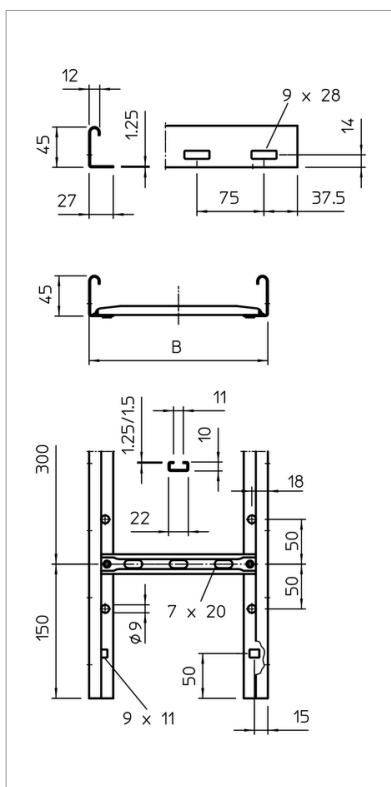

Fișă tehnică Pod de cabluri LG 45

Pod de cabluri cu lonjeron perforat cu înălțimea 45 mm cu traverse profil C nituite.

Podul de cabluri se livrează pliat.

Brida U corespunzătoare de tipul 2056/N o găsiți în capitolul "Sisteme de poduri de cabluri verticale".

Tip	lățimea mm	grosimea lonjeronului mm	Lungime mm	Secțiune utilă cm ²	Greutate kg/100 m	Nr. art.
LG 420 NS 3000FS	200	1.25	3000		188.300	6200508
LG 430 NS 3000FS	300	1.25	3000		202.500	6200511
LG 440 NS 3000FS	400	1.25	3000		216.700	6200514
LG 450 NS 3000FS	500	1.25	3000		243.700	6200517
LG 460 NS 3000FS	600	1.25	3000		260.800	6200520