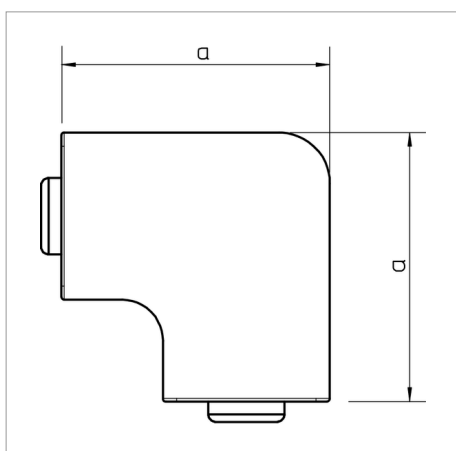

Fișă tehnică Cot plan

Capac cot plan pentru schimbarea direcției canalelor WDK.

Tip	Culoare	Măsură a mm	Amb. bucată	Greutate kg/100 buc.	Nr. art.
WDK HF40040RW	alb pur; RAL 9010	63	4	2.100	6192831
WDK HF40040CW	alb crem; RAL 9001	63	4	2.100	6161294
WDK HF40040LGR	gri deschis; RAL 7035	63	4	2.100	6183336
WDK HF40040GR	gri piatră; RAL 7030	63	4	2.100	6158668

PVC Policlorură de vinil

€/buc

CE