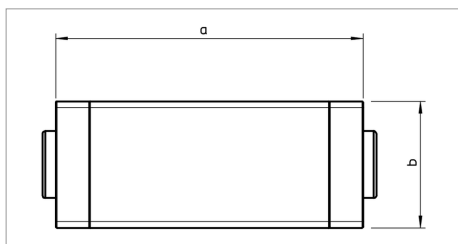

## Fișă tehnică Piesă T și în cruce

Piesă T și în cruce pentru schimbarea direcției canalelor WDK.

Tip	Culoare	Măsură a mm	Măsură b mm	Amb. bucată	Greutate kg/100 buc.	Nr. art.
WDK HK60060RW	alb pur; RAL 9010	190	65	2	12.200	6192610
WDK HK60060CW	alb crem; RAL 9001	190	65	2	12.200	6162207
WDK HK60060LGR	gri deschis; RAL 7035	190	65	2	12.200	6183018
WDK HK60060GR	gri piatră; RAL 7030	190	65	2	12.200	6023223