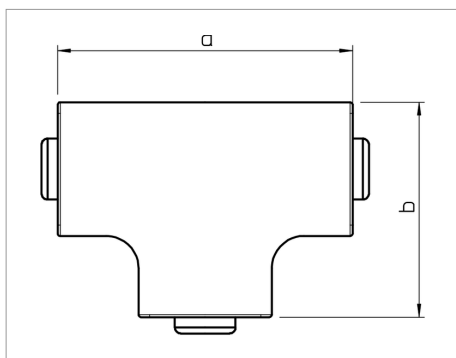

Fișă tehnică Piesă T

Capac pentru piesă T pentru schimbarea direcției canalelor WDK.

Tip	Culoare	Măsură a mm	Măsură b mm	Amb. bucată	Greutate kg/100 buc.	Nr. art.
WDK HT15030RW	alb pur; RAL 9010	73	53	4	1.000	6192459
WDK HT15030CW	alb crem; RAL 9001	73	53	4	1.000	6161928
WDK HT15030GR	gri piatră; RAL 7030	73	53	4	1.000	6158463

PVC Policlorură de vinil

€/buc

CE