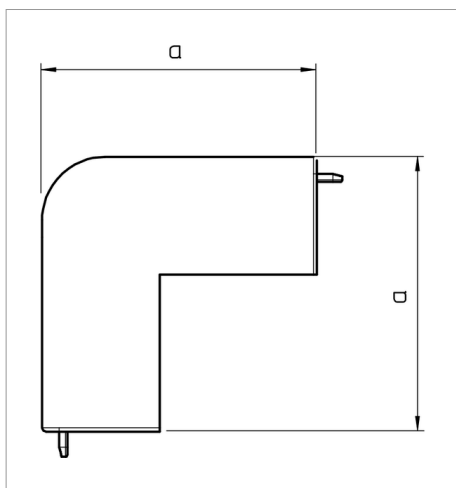

Fișă tehnică Cot exterior

Capac cot exterior pentru schimbarea direcției canalelor WDK.

Tip	Culoare	Măsură a mm	Amb. bucată	Greutate kg/100 buc.	Nr. art.
WDK HA60060RW	alb pur; RAL 9010	100	2	12.500	6192319
WDK HA60060CW	alb crem; RAL 9001	100	2	12.500	6160905
WDK HA60060LGR	gri deschis; RAL 7035	100	2	12.500	6182593
WDK HA60060GR	gri piatră; RAL 7030	100	2	12.500	6022073