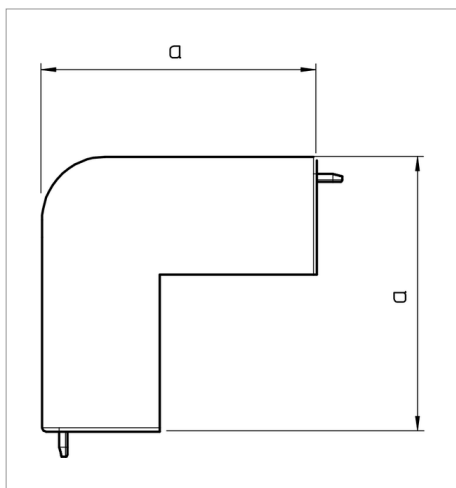

Fișă tehnică Cot exterior

Capac cot exterior pentru schimbarea direcției canalelor WDK.

Tip	Culoare	Măsură a mm	Amb. bucată	Greutate kg/100 buc.	Nr. art.
WDK HA25040RW	alb pur; RAL 9010	52	4	1.900	6192181
WDK HA25040CW	alb crem; RAL 9001	52	4	1.900	6160654
WDK HA25040GR	gri piatră; RAL 7030	52	4	1.900	6158382

PVC Policlorură de vinil

€/buc

CE