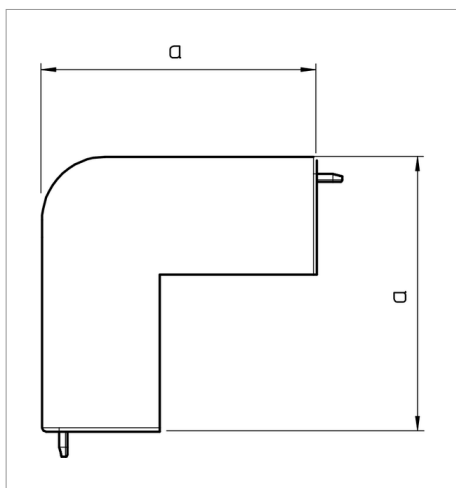

Fișă tehnică Cot exterior

Capac cot exterior pentru schimbarea direcției canalelor WDK.

Tip	Culoare	Măsură a mm	Amb. bucată	Greutate kg/100 buc.	Nr. art.
WDK HA15030RW	alb pur; RAL 9010	38.5	4	1.000	6192149
WDK HA15030CW	alb crem; RAL 9001	38.5	4	1.000	6160611
WDK HA15030GR	gri piatră; RAL 7030	38.5	4	1.000	6158358

PVC Policlorură de vinil

€/buc

CE