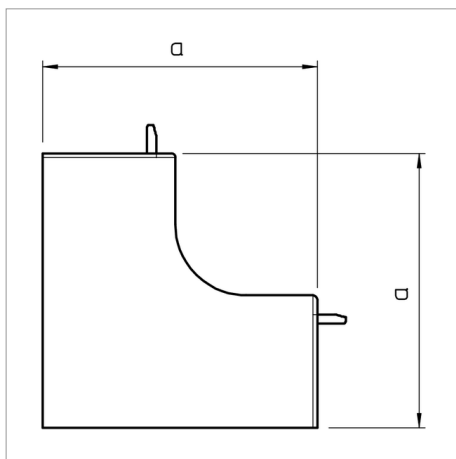

Fișă tehnică Cot interior

Capac pentru cotul interior cu rol de schimbare a direcției canalelor WDK.

Tip	Culoare	Măsură a mm	Amb. bucată	Greutate kg/100 buc.	Nr. art.
WDK HI40040RW	alb pur; RAL 9010	65	4	2.200	6191940
WDK HI40040CW	alb crem; RAL 9001	65	4	2.200	6160093
WDK HI40040LGR	gri deschis; RAL 7035	65	4	2.200	6182119
WDK HI40040GR	gri piatră; RAL 7030	65	4	2.200	6158293