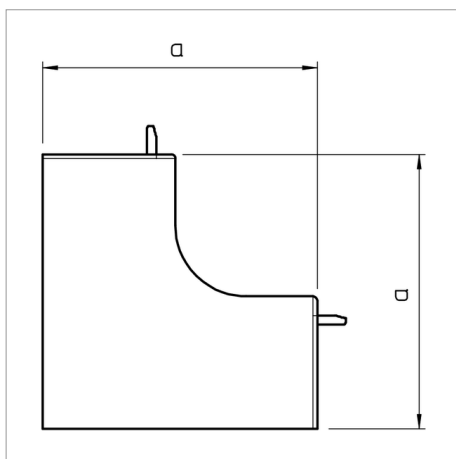

Fișă tehnică Cot interior

Capac pentru cotul interior cu rol de schimbare a direcției canalelor WDK.

Tip	Culoare	Măsură a mm	Amb. bucată	Greutate kg/100 buc.	Nr. art.
WDK HI25040RW	alb pur; RAL 9010	50	4	1.500	6191894
WDK HI25040CW	alb crem; RAL 9001	50	4	1.500	6160050
WDK HI25040GR	gri piatră; RAL 7030	50	4	1.500	6158269

PVC Policlaurură de vinil

€/buc

CE