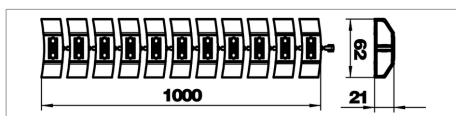

## Fișă tehnică Canal flexibil

Canalul flexibil conduce cablul dumneavoastră ordonat și protejat către masa de lucru. Acesta leagă Deskbox-ul cu canalul tip pervaz sau cu doza de conectare în pardoseală. Se realizează un canal flexibil cu lungimea de 1000 mm, lățimea de 60 mm și înălțimea de 20 mm.

Canalul este format din 2 compartimente, capacitate per compartiment:

2 cabluri cu 8,5 mm diametru sau 3 cabluri cu 7,5 mm diametru sau 4 cabluri cu 7,0 mm diametru sau 5 cabluri cu 6,0 mm diametru

Tip	Lungime mm	Culoare	Amb. m	Greutate kg/100 m	Nr. art.
FLK-2K CRW	1000	alb crem; RAL 9001	1	28.760	6154920
FLK-2K LGR	1000	gri deschis; RAL 7035	1	28.760	6154922
FLK-2K BL	1000	albastru ultramarin	1	28.760	6154924
FLK-2K SWGR	1000	gri închis; RAL 7021	1	28.760	6154930