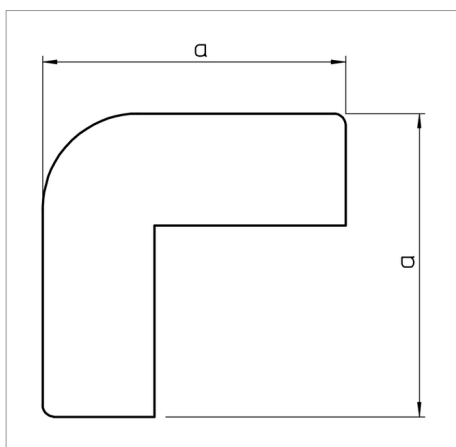

Fișă tehnică Cot exterior

Capac cot exterior pentru schimbarea direcției canalelor WDK.

Tip	Culoare	Măsură a mm	Amb. bucată	Greutate kg/100 buc.	Nr. art.
WDK HA10020RW	alb pur; RAL 9010	30	4	0.600	6154417
WDK HA10020CW	alb crem; RAL 9001	30	4	0.600	6153291

PVC Policlorură de vinil

€/buc

CE