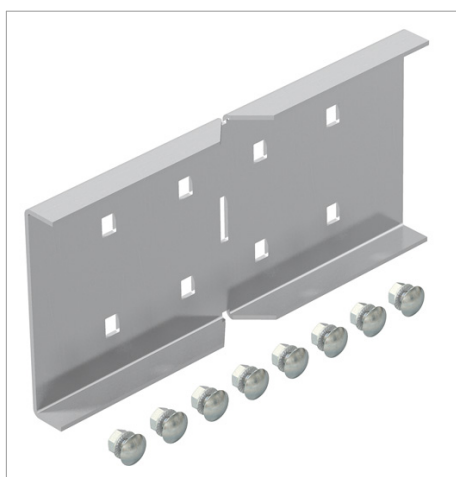

## Fișă tehnică Eclisă unghiulară

Eclisă unghiulară pentru jgheaburi din tablă și poduri de cabluri de încărcări mari cu înălțimea laturilor de 110 mm.

Inclusiv șuruburile, șaibele și piulițele necesare.

Tip	Înălțime a laturii mm	Amb. bucată	Greutate kg/100 buc.	Nr. art.
WRWK 110 VA4301	110	2	69.000	6091393

**VA** Oțel inoxidabil 1.4301

€/buc