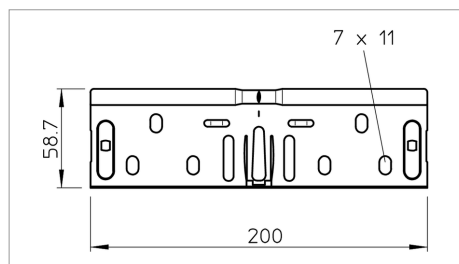

Fișă tehnică Set de legături longitudinale

Set de eclise cu fixare rapidă pentru îmbinarea dreaptă fără șuruburi a jgheaburilor pentru cablu și a pieselor de formă cu înălțimea laturii de 60 mm.

Continuitatea electrică este asigurată fără a fi necesară îmbinarea cu șuruburi.

Tip	Înălțime a laturii mm	Lățimea mm	Amb. bucată	Greutate kg/100 buc.	Nr. art.
RV 605 FS	60	50	10	17.100	6068146
RV 607 FS	60	75	10	17.800	6068150
RV 610 FS	60	100	10	18.400	6068154
RV 615 FS	60	150	10	19.600	6068162
RV 620 FS	60	200	10	20.900	6068170
RV 630 FS	60	300	10	23.400	6068189
RV 640 FS	60	400	10	30.900	6068197
RV 650 FS	60	500	10	34.700	6068200
RV 660 FS	60	600	10	38.400	6068219