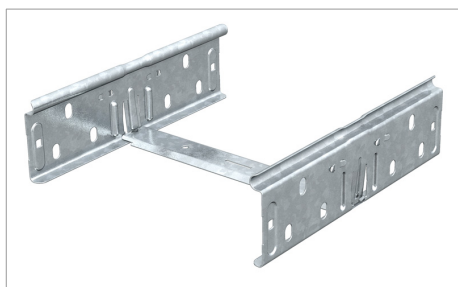

Fișă tehnică Set de legături longitudinale

Set de eclise cu fixare rapidă pentru îmbinarea dreaptă fără șuruburi a jgheaburilor pentru cablu și a pieselor de formă cu înălțimea laturii de 60 mm.

Continuitatea electrică este asigurată fără a fi necesară îmbinarea cu șuruburi.

Tip	Înălțime a laturii mm	Lățimea mm	Amb. bucată	Greutate kg/100 buc.	Nr. art.
RV 605 FS	60	50	10	17.100	6068146
RV 607 FS	60	75	10	17.800	6068150
RV 610 FS	60	100	10	18.400	6068154
RV 615 FS	60	150	10	19.600	6068162
RV 620 FS	60	200	10	20.900	6068170
RV 630 FS	60	300	10	23.400	6068189
RV 640 FS	60	400	10	30.900	6068197
RV 650 FS	60	500	10	34.700	6068200
RV 660 FS	60	600	10	38.400	6068219