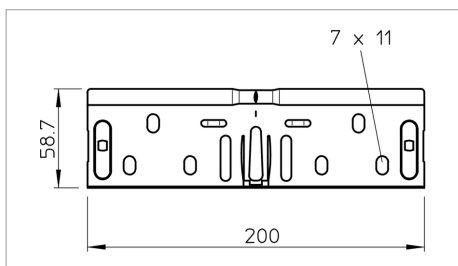

Fișă tehnică Set de legături longitudinale

Set de eclise cu fixare rapidă pentru îmbinarea dreaptă fără șuruburi a jgheaburilor pentru cablu și a pieselor de formă cu înălțimea laturii de 60 mm.

Continuitatea electrică este asigurată fără a fi necesară îmbinarea cu șuruburi.

Tip	Înălțime a laturii mm	Lățimea mm	Amb. bucată	Greutate kg/100 buc.	Nr. art.
RV 605 FS	60	50	10	17.100	6068146
RV 607 FS	60	75	10	17.800	6068150
RV 610 FS	60	100	10	18.400	6068154
RV 615 FS	60	150	10	19.600	6068162
RV 620 FS	60	200	10	20.900	6068170
RV 630 FS	60	300	10	23.400	6068189
RV 640 FS	60	400	10	30.900	6068197
RV 650 FS	60	500	10	34.700	6068200
RV 660 FS	60	600	10	38.400	6068219