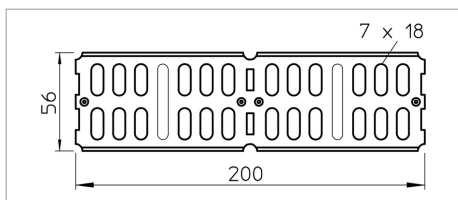

Fișă tehnică Eclisă unghiulară

Legătură longitudinală și unghiulară pentru jgheaburi de cabluri, piese de formă și pereți de separație cu înălțimea laturilor de 60 mm.

Inclusiv componentele de fixare necesare.

Tip	Înălțime a laturii mm	Amb. bucată	Greutate kg/100 buc.	Nr. art.
RWVL 60 FT	60	10	17.400	6067611

St Oțel

FT zincat prin imersie

€/bu