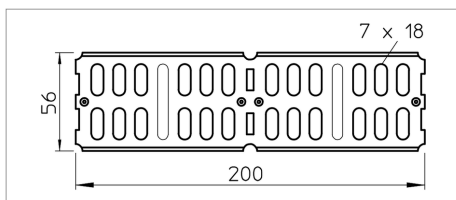

## Fișă tehnică Eclisă unghiulară

Legătură longitudinală și unghiulară pentru jgheaburi de cabluri, piese de formă și pereți de separație cu înălțimea laturilor de 60 mm.

Inclusiv componentele de fixare necesare.

Tip	Înălțime a laturii mm	Amb. bucată	Greutate kg/100 buc.	Nr. art.
RWVL 60 FS	60	10	15.600	6067115

**St** Oțel

**FS** zincat în bandă

€/bu