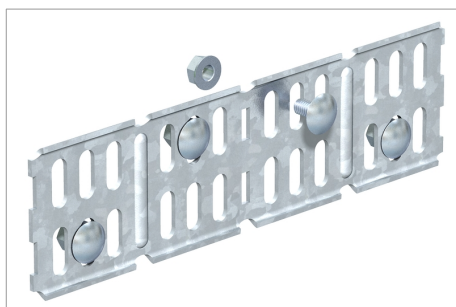

## Fișă tehnică Eclisă unghiulară

Legătură longitudinală și unghiulară pentru jgheaburi de cabluri, piese de formă și pereți de separație cu înălțimea laturilor de 60 mm.

Inclusiv componentele de fixare necesare.

Tip	Înălțime a laturii mm	Amb. bucată	Greutate kg/100 buc.	Nr. art.
RWVL 60 FS	60	10	15.600	6067115

**St** Oțel

**FS** zincat în bandă

€/bu