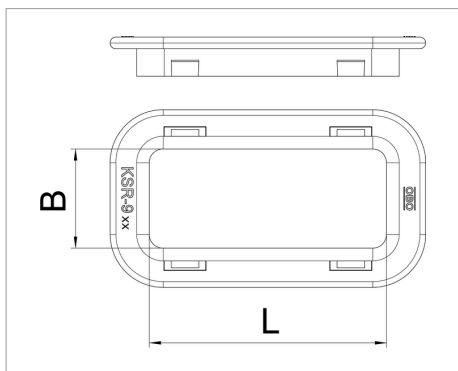

Fișă tehnică Inel de protecție a cablului

Inel de protecție a cablului pentru treceri prin bază în minicanale AZ și în șinele pentru susținerea corpurilor de iluminat.

Tip	Culoare	pentru perforație mm	Amb. bucată	Greutate kg/100 buc.	Nr. art.
KSR-915 PE	gri deschis	28 x 58	25	0.500	6066704

PE Polietilenă

€/buc

CE