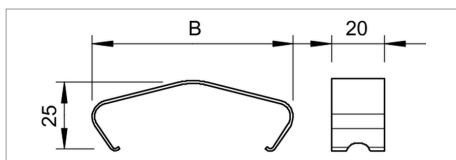

## Fișă tehnică Clemă pentru capac

Clemă pentru strângerea sigură a capacului pe jgheaburi sau poduri de cabluri.

Clemă pentru strângerea suplimentară a capacului, de exemplu pentru încărcare sporită datorată vântului.

Tip	Măsură B mm	Amb. bucată	Greutate kg/100 buc.	Nr. art.
DKL 35 VA4310	50.9	50	1.400	6065503
DKL 45 VA4310	60.9	50	1.600	6065511
DKL 60 VA4310	75.9	50	1.800	6065538
DKL 85 VA4310	95.9	20	2.100	6065546
DKL 110 VA4310	120.9	20	2.400	6065554