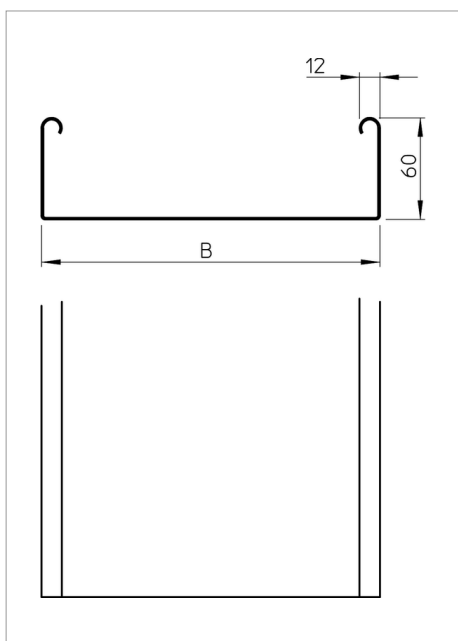

Fișă tehnică Jgheab pentru cabluri MKSU

MKSU 60 = Sistem de jgheaburi de tablă neperforată de încărcări medii cu înălțimea de 60 mm. Legăturile longitudinale se comandă separat

Pereții laterali ai jgheaburilor pentru cabluri sunt prevăzuți cu perforații pentru îmbinare.

Tip	lățimea mm	grosimea tablei mm	Lungime mm	Secțiune utilă cm ²	Greutate kg/100 m	Nr. art.
MKSU 610 FS	100	1	3000	58	189.000	6063160
MKSU 615 FS	150	1	3000	88	229.300	6063179
MKSU 620 FS	200	1	3000	118	266.700	6063187
MKSU 630 FS	300	1	3000	178	347.000	6063209
MKSU 640 FS	400	1	3000	238	426.000	6063225