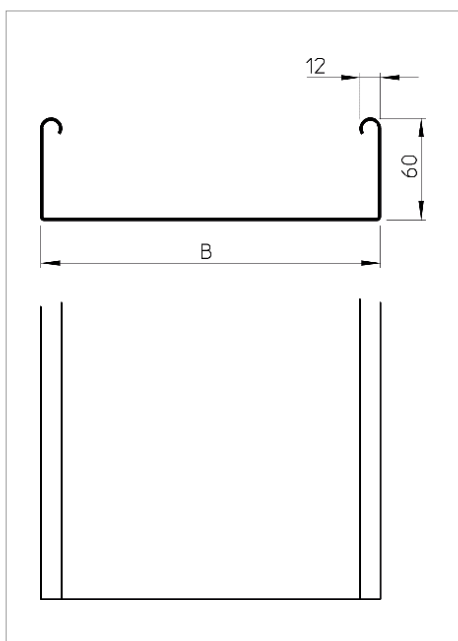

Fișă tehnică Jgheab pentru cabluri MKSU

MKSU 60 = Sistem de jgheaburi de tablă neperforată de încărcări medii cu înălțimea de 60 mm. Legăturile longitudinale se comandă separat

Pereții laterali ai jgheaburilor pentru cabluri sunt prevăzuți cu perforații pentru îmbinare.

| Tip | lățimea mm | grosimea tablei mm | Lungime mm | Secțiune utilă cm ² | Greutate kg/100 m | Nr. art. |
|-------------|---------------|--------------------------|---------------|--------------------------------------|----------------------|----------|
| MKSU 610 FS | 100 | 1 | 3000 | 58 | 189.000 | 6063160 |
| MKSU 615 FS | 150 | 1 | 3000 | 88 | 229.300 | 6063179 |
| MKSU 620 FS | 200 | 1 | 3000 | 118 | 266.700 | 6063187 |
| MKSU 630 FS | 300 | 1 | 3000 | 178 | 347.000 | 6063209 |
| MKSU 640 FS | 400 | 1 | 3000 | 238 | 426.000 | 6063225 |