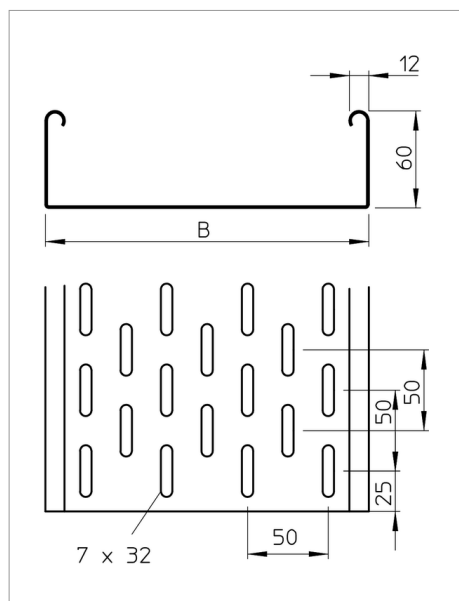

## Fișă tehnică Jgheab pentru cabluri SKS

SKS 60 = Sistem de jgheaburi metalice pentru încărcări mari (Schweres-Kabelrinnen-System) cu înălțimea laturii de 60 mm.

Jgheabul tip SKS poate fi utilizat și în sistemele de menținere în funcțiune. Pentru alte indicații vezi sistemele de protecție la foc BSS.

Tip	lățimea mm	grosimea tablei mm	Lungime mm	Secțiune utilă cm <sup>2</sup>	Greutate kg/100 m	Nr. art.
SKS 610 FT	100	1.5	3000	58	274.300	6056636
SKS 615 FT	150	1.5	3000	88	328.700	6056644
SKS 620 FT	200	1.5	3000	118	407.400	6056652
SKS 630 FT	300	1.5	3000	178	460.000	6056679
SKS 640 FT	400	1.5	3000	238	566.700	6056695
SKS 650 FT	500	1.5	3000	298	689.000	6056717
SKS 660 FT	600	1.5	3000	358	794.300	6056733