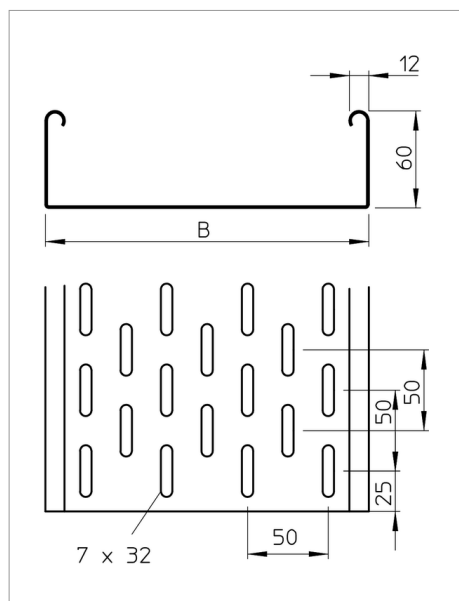

Fișă tehnică Jgheab pentru cabluri SKS

SKS 60 = Sistem de jgheaburi metalice pentru încărcări mari (Schweres-Kabelrinnen-System) cu înălțimea laturii de 60 mm.

Jgheabul tip SKS poate fi utilizat și în sistemele de menținere în funcțiune. Pentru alte indicații vezi sistemele de protecție la foc BSS.

Tip	lățimea mm	grosimea tablei mm	Lungime mm	Secțiune utilă cm ²	Greutate kg/100 m	Nr. art.
SKS 610 FT	100	1.5	3000	58	274.300	6056636
SKS 615 FT	150	1.5	3000	88	328.700	6056644
SKS 620 FT	200	1.5	3000	118	407.400	6056652
SKS 630 FT	300	1.5	3000	178	460.000	6056679
SKS 640 FT	400	1.5	3000	238	566.700	6056695
SKS 650 FT	500	1.5	3000	298	689.000	6056717
SKS 660 FT	600	1.5	3000	358	794.300	6056733