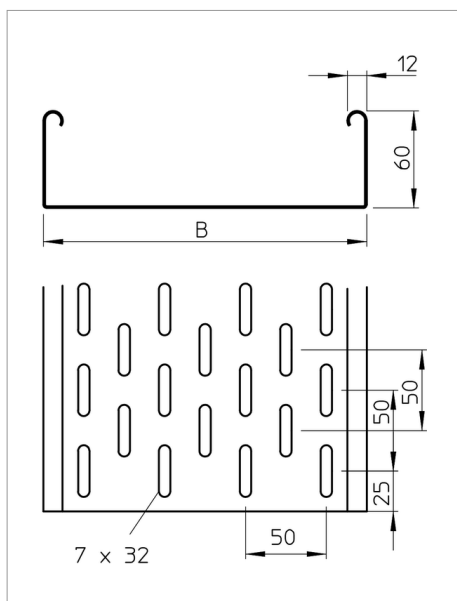

## Fișă tehnică Jgheab pentru cabluri SKS

SKS 60 = Sistem de jgheaburi metalice pentru încărcări mari (Schweres-Kabelrinnen-System) cu înălțimea laturii de 60 mm. Execuție FS inclusiv set de legături longitudinale RV 60.

Jgheabul tip SKS poate fi utilizat și în sistemele de menținere în funcțiune. Pentru alte indicații vezi sistemele de protecție la foc BSS.

Tip	lățimea mm	grosimea tablei mm	Lungime mm	Secțiune utilă cm <sup>2</sup>	Greutate kg/100 m	Nr. art.
SKS 610 FS	100	1.5	3000	58	239.400	6056105
SKS 615 FS	150	1.5	3000	88	310.000	6056156
SKS 620 FS	200	1.5	3000	118	356.800	6056202
SKS 630 FS	300	1.5	3000	178	455.300	6056296
SKS 640 FS	400	1.5	3000	238	522.000	6056407
SKS 650 FS	500	1.5	3000	298	650.300	6056504
SKS 660 FS	600	1.5	3000	358	749.300	6056601