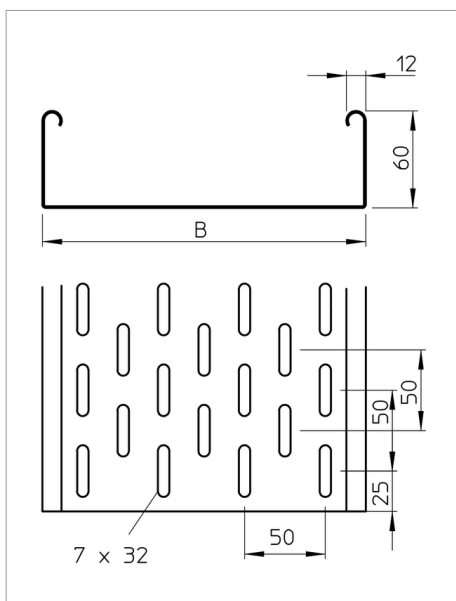

## Fișă tehnică Jgheab pentru cabluri SKS

SKS 60 = Sistem de jgheaburi metalice pentru încărcări mari (Schweres-Kabelrinnen-System) cu înălțimea laturii de 60 mm. Execuție FS inclusiv set de legături longitudinale RV 60.

Jgheabul tip SKS poate fi utilizat și în sistemele de menținere în funcțiune. Pentru alte indicații vezi sistemele de protecție la foc BSS.

Tip	lățimea mm	grosimea tablei mm	Lungime mm	Secțiune utilă cm <sup>2</sup>	Greutate kg/100 m	Nr. art.
SKS 610 FS	100	1.5	3000	58	239.400	6056105
SKS 615 FS	150	1.5	3000	88	310.000	6056156
SKS 620 FS	200	1.5	3000	118	356.800	6056202
SKS 630 FS	300	1.5	3000	178	455.300	6056296
SKS 640 FS	400	1.5	3000	238	522.000	6056407
SKS 650 FS	500	1.5	3000	298	650.300	6056504
SKS 660 FS	600	1.5	3000	358	749.300	6056601