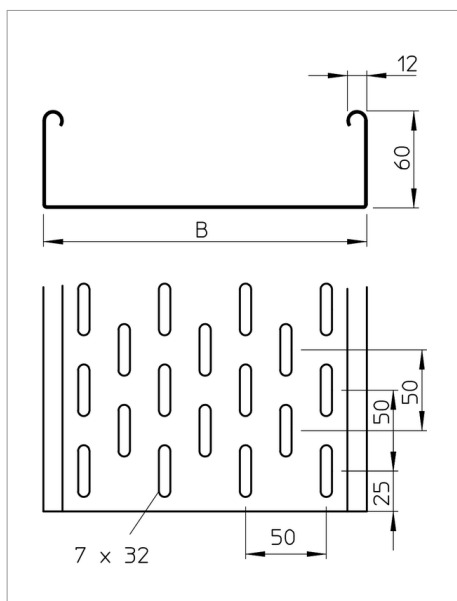

Fișă tehnică Jgheab pentru cabluri SKS

SKS 60 = Sistem de jgheaburi metalice pentru încărcări mari (Schweres-Kabelrinnen-System) cu înălțimea laturii de 60 mm. Execuție FS inclusiv set de legături longitudinale RV 60.

Jgheabul tip SKS poate fi utilizat și în sistemele de menținere în funcțiune. Pentru alte indicații vezi sistemele de protecție la foc BSS.

Tip	lățimea mm	grosimea tablei mm	Lungime mm	Secțiune utilă cm ²	Greutate kg/100 m	Nr. art.
SKS 610 FS	100	1.5	3000	58	239.400	6056105
SKS 615 FS	150	1.5	3000	88	310.000	6056156
SKS 620 FS	200	1.5	3000	118	356.800	6056202
SKS 630 FS	300	1.5	3000	178	455.300	6056296
SKS 640 FS	400	1.5	3000	238	522.000	6056407
SKS 650 FS	500	1.5	3000	298	650.300	6056504
SKS 660 FS	600	1.5	3000	358	749.300	6056601