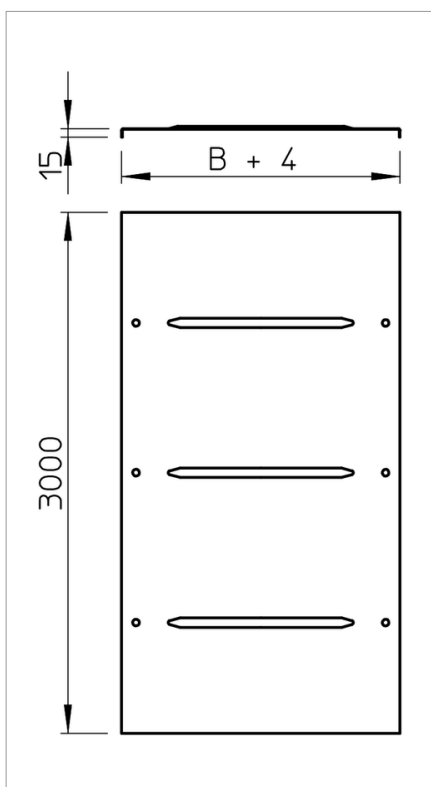

## Fișă tehnică Capac

Capac pentru jgheaburi și poduri de cabluri cu 3 perechi de zăvoare.

Nervură transversală de la 500 mm lățime.

Tip	lățimea mm	grosimea tablei mm	Lungime mm	Greutate kg/100 m	Nr. art.
DRL 050 DD	50	0.75	3000	45.900	6052700
DRL 100 DD	100	0.75	3000	76.600	6052703
DRL 150 DD	150	1	3000	106.000	6052706
DRL 200 DD	200	1	3000	179.800	6052709
DRL 300 DD	300	1	3000	258.300	6052712
DRL 400 DD	400	1	3000	337.700	6052715
DRL 500 DD	500	1.25	3000	621.800	6052718
DRL 550 DD	550	1.25	3000	680.600	6052721
DRL 600 DD	600	1.25	3000	739.500	6052724