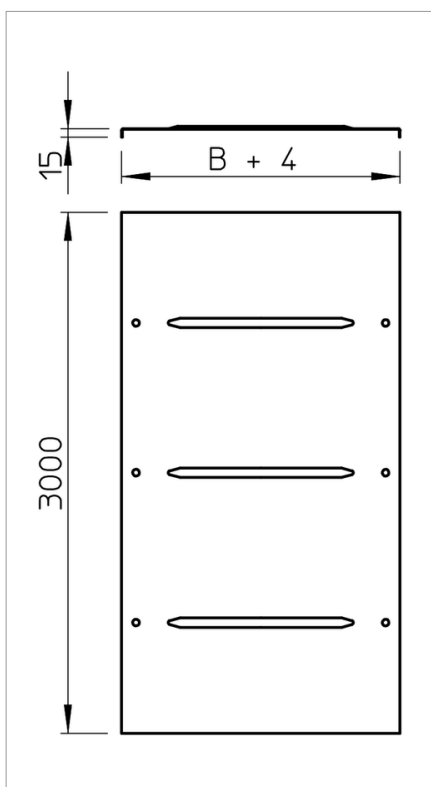

Fișă tehnică Capac

Capac pentru jgheaburi și poduri de cabluri cu 3 perechi de zăvoare.

Nervură transversală de la 500 mm lățime.

Tip	lățimea mm	grosimea tablei mm	Lungime mm	Greutate kg/100 m	Nr. art.
DRL 050 DD	50	0.75	3000	45.900	6052700
DRL 100 DD	100	0.75	3000	76.600	6052703
DRL 150 DD	150	1	3000	106.000	6052706
DRL 200 DD	200	1	3000	179.800	6052709
DRL 300 DD	300	1	3000	258.300	6052712
DRL 400 DD	400	1	3000	337.700	6052715
DRL 500 DD	500	1.25	3000	621.800	6052718
DRL 550 DD	550	1.25	3000	680.600	6052721
DRL 600 DD	600	1.25	3000	739.500	6052724