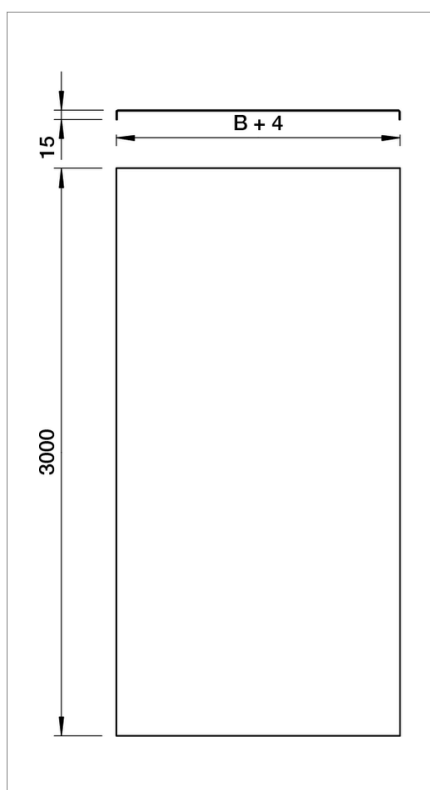

Fișă tehnică Capac, neperforat

Capac neperforat pentru jgheaburi din tablă și din sârmă.

Nervură transversală de la 500 mm lățime.

Tip	lățimea mm	grosimea tablei mm	Lungime mm	Greutate kg/100 m	Nr. art.
DRLU 050 DD	50	0.75	3000	44.700	6052640
DRLU 100 DD	100	0.75	3000	74.200	6052643
DRLU 150 DD	150	0.75	3000	138.200	6052647
DRLU 200 DD	200	1	3000	177.400	6052650
DRLU 300 DD	300	1	3000	255.900	6052656
DRLU 400 DD	400	1	3000	338.300	6052662
DRLU 500 DD	500	1.25	3000	619.500	6052668
DRLU 550 DD	550	1.25	3000	678.200	6052671
DRLU 600 DD	600	1.25	3000	737.100	6052674

St Oțel

DD cu strat zinc-aluminiu, Double Dip

€/m