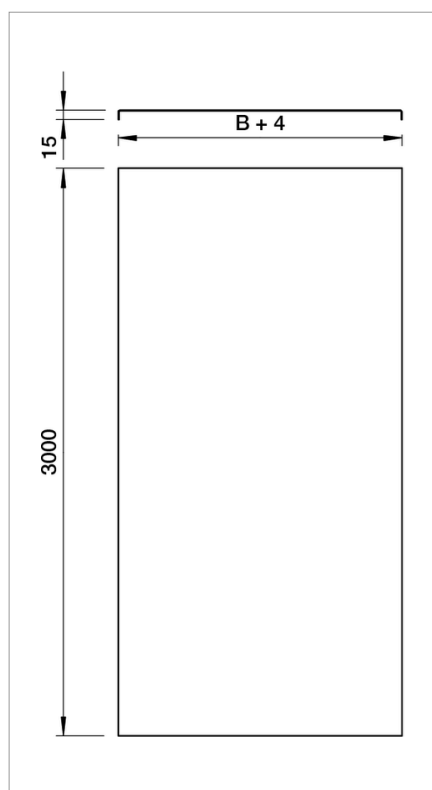

Fișă tehnică Capac, neperforat

Capac neperforat pentru jgheaburi din tablă și din sârmă.

Nervură transversală de la 500 mm lățime.

Tip	lățimea mm	grosimea tablei mm	Lungime mm	Greutate kg/100 m	Nr. art.
DRLU 050 DD	50	0.75	3000	44.700	6052640
DRLU 100 DD	100	0.75	3000	74.200	6052643
DRLU 150 DD	150	0.75	3000	138.200	6052647
DRLU 200 DD	200	1	3000	177.400	6052650
DRLU 300 DD	300	1	3000	255.900	6052656
DRLU 400 DD	400	1	3000	338.300	6052662
DRLU 500 DD	500	1.25	3000	619.500	6052668
DRLU 550 DD	550	1.25	3000	678.200	6052671
DRLU 600 DD	600	1.25	3000	737.100	6052674

St Oțel

DD cu strat zinc-aluminiu, Double Dip

€/m