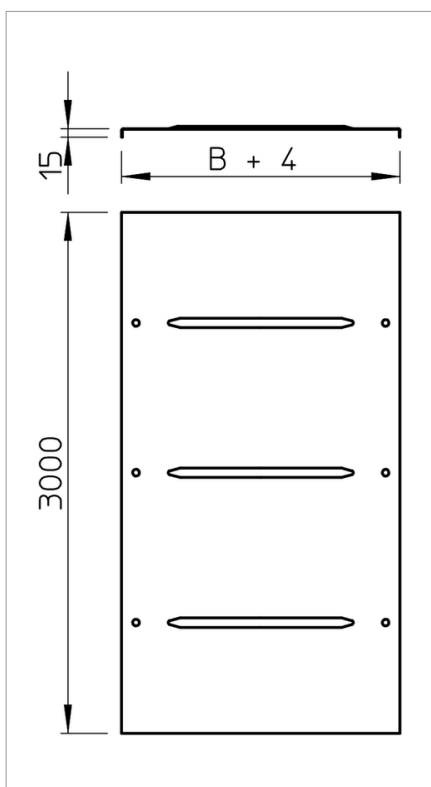

## Fișă tehnică Capac cu zăvoare

Capac pentru jgheaburi și poduri de cabluri cu 3 perechi de zăvoare.

Nervură transversală de la 500 mm lățime.

| Tip        | lățimea<br>mm | grosimea<br>tablei<br>mm | Lungime<br>mm | Greutate<br>kg/100 m | Nr. art. |
|------------|---------------|--------------------------|---------------|----------------------|----------|
| DRL 050 FS | 50            | 0.75                     | 3000          | 62.100               | 6052053  |
| DRL 075 FS | 75            | 0.75                     | 3000          | 81.700               | 6052029  |
| DRL 100 FS | 100           | 0.75                     | 3000          | 101.300              | 6052096  |
| DRL 150 FS | 150           | 1                        | 3000          | 140.600              | 6052150  |
| DRL 200 FS | 200           | 1                        | 3000          | 179.800              | 6052207  |
| DRL 300 FS | 300           | 1                        | 3000          | 258.300              | 6052304  |
| DRL 400 FS | 400           | 1                        | 3000          | 337.000              | 6052401  |
| DRL 500 FS | 500           | 1.25                     | 3000          | 621.800              | 6052509  |
| DRL 550 FS | 550           | 1.25                     | 3000          | 680.600              | 6052568  |
| DRL 600 FS | 600           | 1.25                     | 3000          | 739.500              | 6052606  |