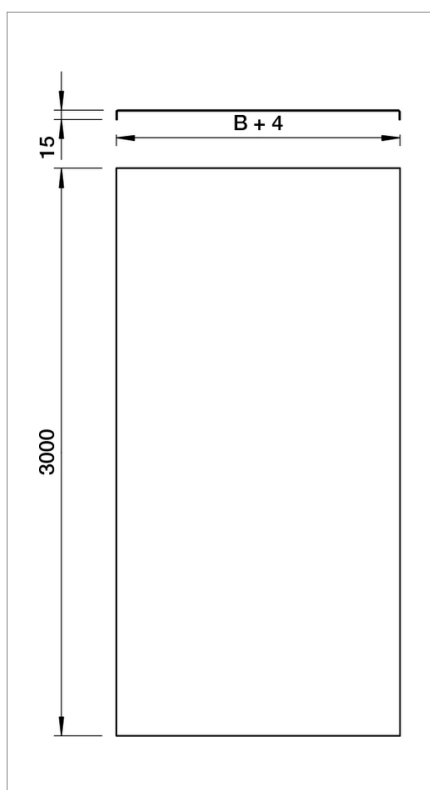

Fișă tehnică Capac, neperforat

Capac neperforat pentru jgheaburi din tablă și din sârmă.

Nervură transversală de la 500 mm lățime.

Tip	lățimea mm	grosimea tablei mm	Lungime mm	Greutate kg/100 m	Nr. art.
DRLU 050 FS	50	0.75	3000	44.700	6052056
DRLU 100 FS	100	0.75	3000	74.200	6052103
DRLU 150 FS	150	0.75	3000	138.200	6052153
DRLU 200 FS	200	1	3000	177.400	6052210
DRLU 300 FS	300	1	3000	255.900	6052307
DRLU 400 FS	400	1	3000	334.500	6052405
DRLU 500 FS	500	1.25	3000	619.400	6052512
DRLU 550 FS	550	1.25	3000	678.200	6052571
DRLU 600 FS	600	1.25	3000	737.100	6052609