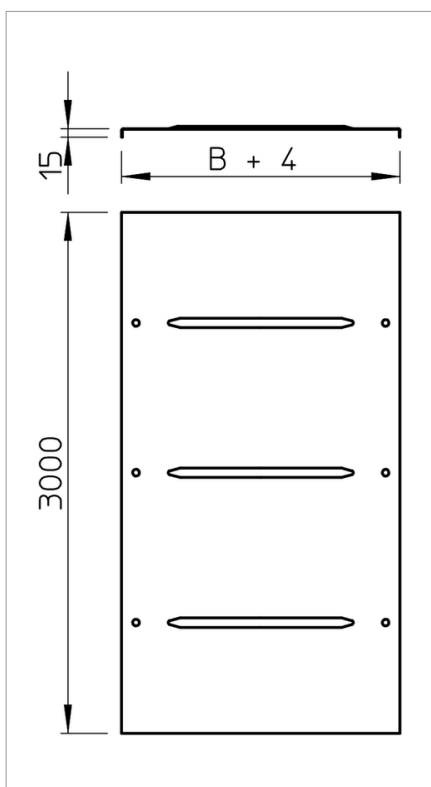

Fișă tehnică Capac cu zăvoare

Capac pentru jgheaburi și poduri de cabluri cu 3 perechi de zăvoare.

Nervură transversală de la 500 mm lățime.

Tip	lățimea mm	grosimea tablei mm	Lungime mm	Greutate kg/100 m	Nr. art.
DRL 050 FS	50	0.75	3000	62.100	6052053
DRL 075 FS	75	0.75	3000	81.700	6052029
DRL 100 FS	100	0.75	3000	101.300	6052096
DRL 150 FS	150	1	3000	140.600	6052150
DRL 200 FS	200	1	3000	179.800	6052207
DRL 300 FS	300	1	3000	258.300	6052304
DRL 400 FS	400	1	3000	337.000	6052401
DRL 500 FS	500	1.25	3000	621.800	6052509
DRL 550 FS	550	1.25	3000	680.600	6052568
DRL 600 FS	600	1.25	3000	739.500	6052606