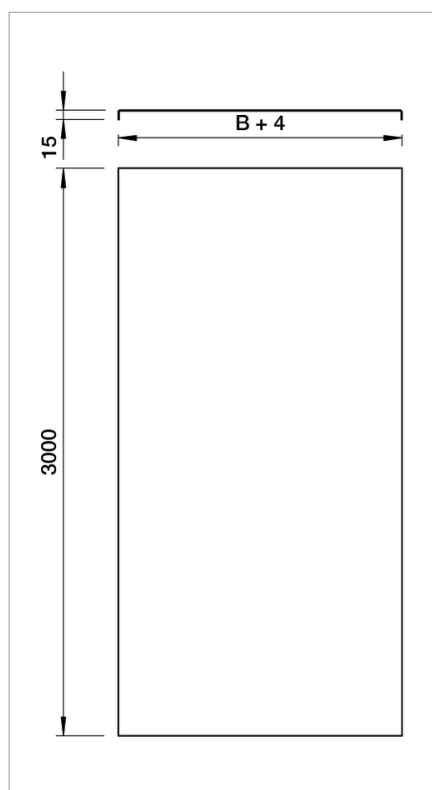

## Fișă tehnică Capac, neperforat

Capac neperforat pentru jgheaburi din tablă și din sârmă.

Nervură transversală de la 500 mm lățime.

Tip	lățimea mm	grosimea tablei mm	Lungime mm	Greutate kg/100 m	Nr. art.
DRLU 050 FS	50	0.75	3000	44.700	6052056
DRLU 100 FS	100	0.75	3000	74.200	6052103
DRLU 150 FS	150	0.75	3000	138.200	6052153
DRLU 200 FS	200	1	3000	177.400	6052210
DRLU 300 FS	300	1	3000	255.900	6052307
DRLU 400 FS	400	1	3000	334.500	6052405
DRLU 500 FS	500	1.25	3000	619.400	6052512
DRLU 550 FS	550	1.25	3000	678.200	6052571
DRLU 600 FS	600	1.25	3000	737.100	6052609