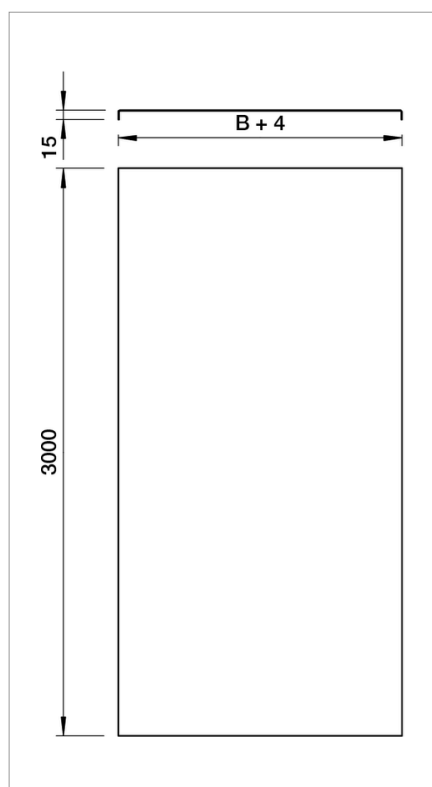

## Fișă tehnică Capac, neperforat

Capac neperforat pentru jgheaburi din tablă și din sârmă.

Nervură transversală de la 500 mm lățime.

Tip	lățimea mm	grosimea tablei mm	Lungime mm	Greutate kg/100 m	Nr. art.
DRLU 050 FS	50	0.75	3000	44.700	6052056
DRLU 100 FS	100	0.75	3000	74.200	6052103
DRLU 150 FS	150	0.75	3000	138.200	6052153
DRLU 200 FS	200	1	3000	177.400	6052210
DRLU 300 FS	300	1	3000	255.900	6052307
DRLU 400 FS	400	1	3000	334.500	6052405
DRLU 500 FS	500	1.25	3000	619.400	6052512
DRLU 550 FS	550	1.25	3000	678.200	6052571
DRLU 600 FS	600	1.25	3000	737.100	6052609