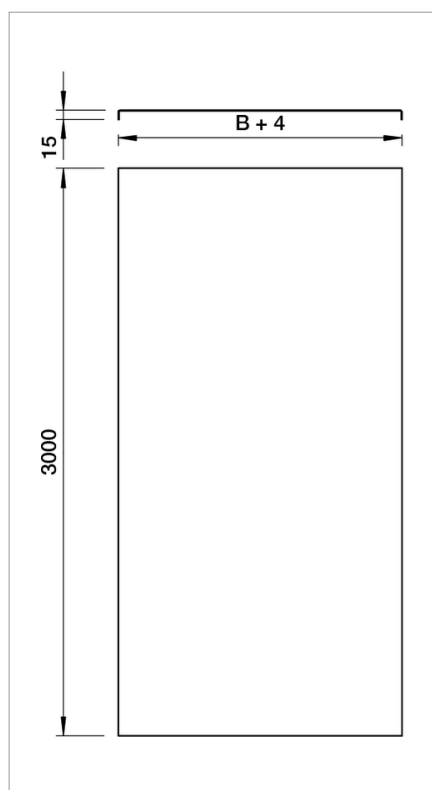

Fișă tehnică Capac, neperforat

Capac neperforat pentru jgheaburi din tablă și din sârmă.

Nervură transversală de la 500 mm lățime.

Tip	lățimea mm	grosimea tablei mm	Lungime mm	Greutate kg/100 m	Nr. art.
DRLU 050 FS	50	0.75	3000	44.700	6052056
DRLU 100 FS	100	0.75	3000	74.200	6052103
DRLU 150 FS	150	0.75	3000	138.200	6052153
DRLU 200 FS	200	1	3000	177.400	6052210
DRLU 300 FS	300	1	3000	255.900	6052307
DRLU 400 FS	400	1	3000	334.500	6052405
DRLU 500 FS	500	1.25	3000	619.400	6052512
DRLU 550 FS	550	1.25	3000	678.200	6052571
DRLU 600 FS	600	1.25	3000	737.100	6052609