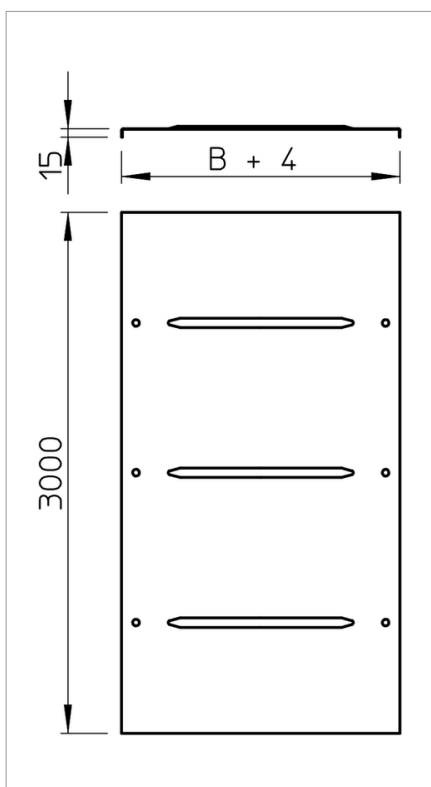

## Fișă tehnică Capac cu zăvoare

Capac pentru jgheaburi și poduri de cabluri cu 3 perechi de zăvoare.

Nervură transversală de la 500 mm lățime.

Tip	lățimea mm	grosimea tablei mm	Lungime mm	Greutate kg/100 m	Nr. art.
DRL 050 FS	50	0.75	3000	62.100	6052053
DRL 075 FS	75	0.75	3000	81.700	6052029
DRL 100 FS	100	0.75	3000	101.300	6052096
DRL 150 FS	150	1	3000	140.600	6052150
DRL 200 FS	200	1	3000	179.800	6052207
DRL 300 FS	300	1	3000	258.300	6052304
DRL 400 FS	400	1	3000	337.000	6052401
DRL 500 FS	500	1.25	3000	621.800	6052509
DRL 550 FS	550	1.25	3000	680.600	6052568
DRL 600 FS	600	1.25	3000	739.500	6052606