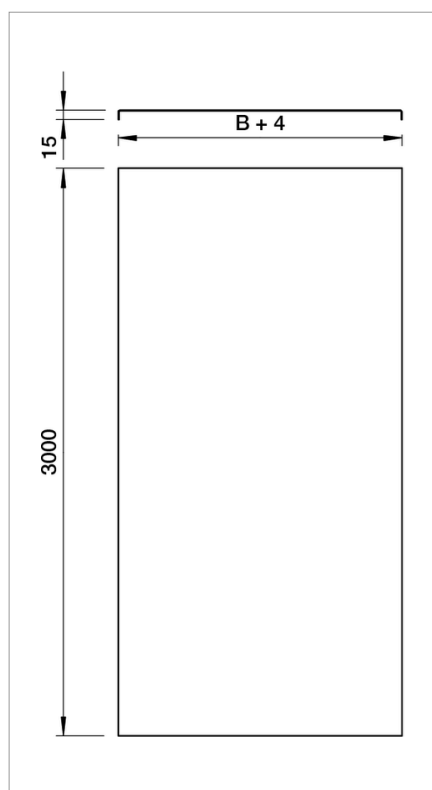

Fișă tehnică Capac, neperforat

Capac neperforat pentru jgheaburi din tablă și din sârmă.

Nervură transversală de la 500 mm lățime.

| Tip | lățimea mm | grosimea tablei mm | Lungime mm | Greutate kg/100 m | Nr. art. |
|-------------|---------------|--------------------------|---------------|----------------------|----------|
| DRLU 050 FS | 50 | 0.75 | 3000 | 44.700 | 6052056 |
| DRLU 100 FS | 100 | 0.75 | 3000 | 74.200 | 6052103 |
| DRLU 150 FS | 150 | 0.75 | 3000 | 138.200 | 6052153 |
| DRLU 200 FS | 200 | 1 | 3000 | 177.400 | 6052210 |
| DRLU 300 FS | 300 | 1 | 3000 | 255.900 | 6052307 |
| DRLU 400 FS | 400 | 1 | 3000 | 334.500 | 6052405 |
| DRLU 500 FS | 500 | 1.25 | 3000 | 619.400 | 6052512 |
| DRLU 550 FS | 550 | 1.25 | 3000 | 678.200 | 6052571 |
| DRLU 600 FS | 600 | 1.25 | 3000 | 737.100 | 6052609 |