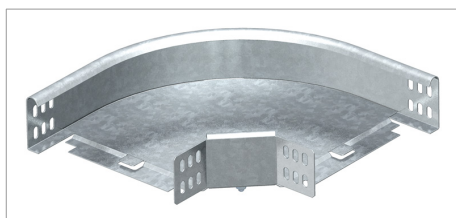

Fișă tehnică Cot 90°

Cot de 90°, orizontal, pentru toate tipurile de jgheaburi de cabluri, cu înălțime laterală de 60 mm.

Piesa de formă va fi livrată în formă nemontată.
Inclusiv componentele de fixare corespunzătoare.

Tip	lățimea mm	Amb. bucată	Greutate kg/100 buc.	Nr. art.
RB 90 610 FS	100	1	56.000	6043216
RB 90 615 FS	150	1	57.300	6043208
RB 90 620 FS	200	1	95.000	6043224
RB 90 630 FS	300	1	150.000	6043232

St Oțel