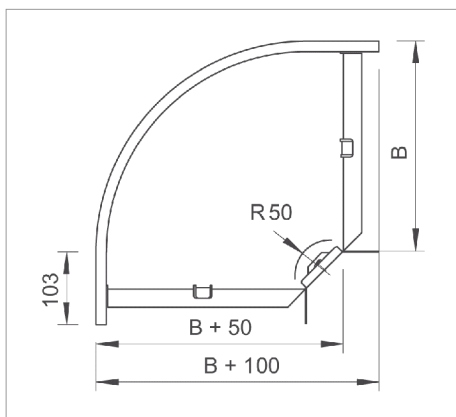

Fișă tehnică Cot 90°

Cot de 90°, orizontal, pentru toate tipurile de jgheaburi de cabluri, cu înălțime laterală de 60 mm.

Piesa de formă va fi livrată în formă nemontată.
Inclusiv componentele de fixare corespunzătoare.

Tip	lățimea mm	Amb. bucată	Greutate kg/100 buc.	Nr. art.
RB 90 610 FS	100	1	56.000	6043216
RB 90 615 FS	150	1	57.300	6043208
RB 90 620 FS	200	1	95.000	6043224
RB 90 630 FS	300	1	150.000	6043232

St Oțel