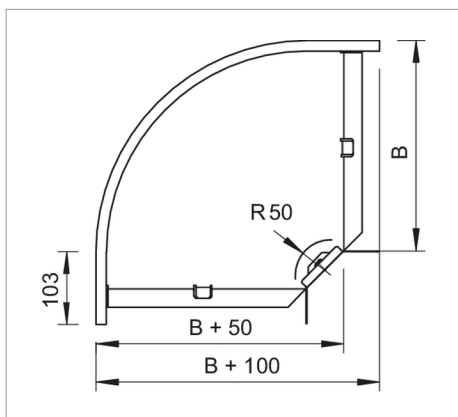

## Fișă tehnică Cot 90°

Cot de 90°, orizontal, pentru toate tipurile de jgheaburi de cabluri, cu înălțime laterală de 60 mm.

Piesa de formă va fi livrată în formă nemontată.  
Inclusiv componentele de fixare corespunzătoare.

Tip	lățimea mm	Amb. bucată	Greutate kg/100 buc.	Nr. art.
RB 90 610 FS	100	1	56.000	6043216
RB 90 615 FS	150	1	57.300	6043208
RB 90 620 FS	200	1	95.000	6043224
RB 90 630 FS	300	1	150.000	6043232

**St** Oțel